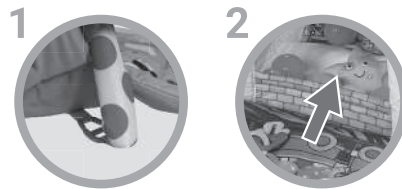

本產品經測試符合：

歐盟兒童玩具EN 71 安全認證、台灣CNS 4797認證。

注意！ 請保留此說明書以供日後參考

在開始使用產品之前，請仔細閱讀本手冊。錯誤的使用可能會對兒童的健康及安全構成威脅。

警告！

1. 本產品必須由成人組裝。
2. 請詳細閱讀說明書，確認正確的使用方法後使用。
3. 請在成人的監督下使用本產品。
4. 本產品應放在平坦處使用，且不得靠近明火或其他熱源處(火爐、電爐等)。
5. 內含小物件，應避免幼兒吞食窒息。
6. 軟墊和所有配件不可放置在嬰兒床或嬰兒遊戲床中使用。
7. 每次使用前請進行檢查，如有損壞或磨損時，請勿繼續使用。

8. 為避免造成兒童窒息危險，請於拆封後立即將塑膠袋予以銷毀或遠離兒童。

使用方法 注意！第一次使用前，將所有零件從包裝箱中取出。

1. 將二條長條連桿以對角方式開（呈現X字形），然後使用塑膠扣環將它們連接到軟墊底部的四個扣環上。
2. 將軟墊放在平坦的地面上。依個人喜好將所附的五個吊掛玩具固定在長條連桿內側的五個扣環上或於軟墊上玩耍。

如何清潔

1. 從軟墊的底部拆下塑膠扣環並將長條連桿拆下。
2. 以中性洗潔劑搭配最高30度C以內的水，以柔軟布料擦拭。